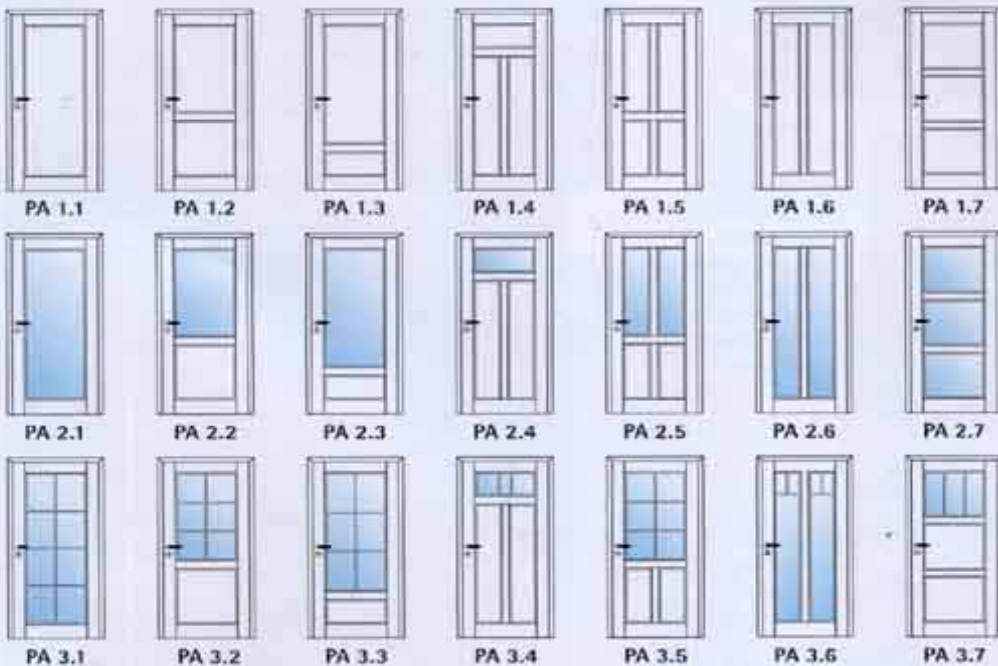

*Bestellen Sie Ihr Schmuckstück mit oder ohne Landhausfuge:*

mit Landhausfuge

ohne Landhausfuge

**PERLA**  
PA 1.5  
stumpf einschlagend,  
Sonderzarge mit  
90 mm Bekleidung

**PERLA**  
PA 1.7  
stumpf einschlagend,  
Sonderzarge mit  
90 mm Bekleidung